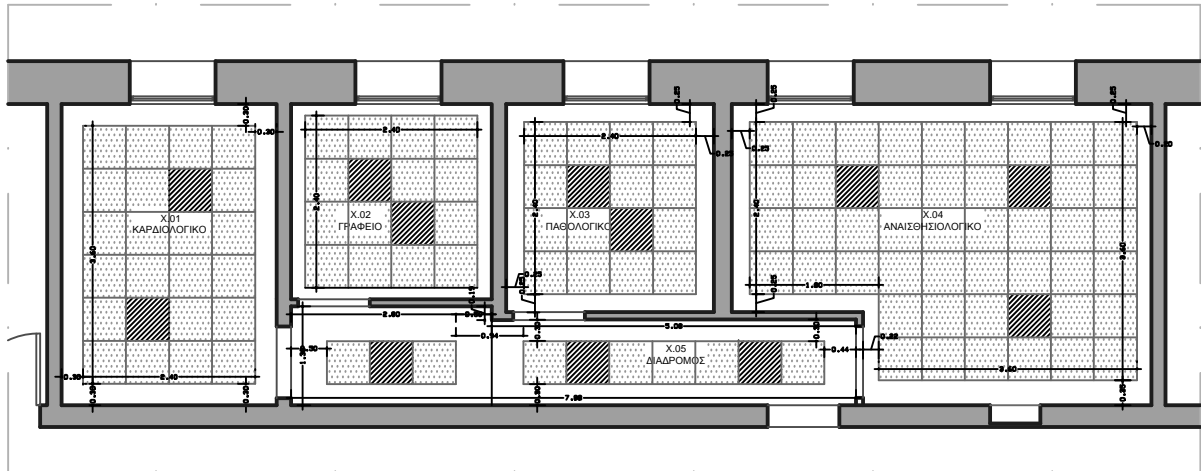

**ΚΤΙΡΙΟ 4 - ΚΑΤΟΨΗ ΙΣΟΓΕΙΟΥ - ΙΑΤΡΕΙΑ ΠΑΘΟΛΟΓΙΚΟΥ ΤΟΜΕΑ
ΔΙΑΜΟΡΦΩΣΗ ΨΕΥΔΟΡΟΦΗΣ**

**ΚΤΙΡΙΟ 4 - ΚΑΤΟΨΗ ΙΣΟΓΕΙΟΥ - ΙΑΤΡΕΙΟ ΧΕΙΡΟΥΡΓΙΚΟΥ ΤΟΜΕΑ
ΚΑΙ ΧΩΡΟΣ ΑΙΜΟΛΗΨΙΩΝ
ΔΙΑΜΟΡΦΩΣΗ ΨΕΥΔΟΡΟΦΗΣ**

ΥΠΟΜΝΗΜΑ

- ΥΠΑΡΧΟΥΣΕΣ ΤΟΙΧΟΠΟΙΙΕΣ
- ΠΛΑΚΕΣ ΟΡΥΚΤΩΝ ΙΝΩΝ 60X60cm
- ΤΜΗΜΑ ΨΕΥΔΟΡΟΦΗΣ ΑΠΟ ΓΥΨΟΣΑΝΙΔΕΣ
- ΦΩΤΙΣΤΙΚΟ ΟΡΟΦΗΣ 60X60cm

A1

Γ.Ν.Θ. "Γ. ΠΑΠΑΝΙΚΟΛΑΟΥ"
ΤΕΧΝΙΚΗ ΥΠΗΡΕΣΙΑ

Μελέτη: Βαλουκτσή Μαρίαννα
ΠΕ Αρχιτέκτων Μηχανικός

ΕΡΓΟ: ΑΠΟΚΑΤΑΣΤΑΣΗ ΚΑΤΕΣΤΡΑΜΜΕΝΩΝ ΔΟΜΩΝ ΣΤΑ ΤΑΚΤΙΚΑ ΕΞΩΤΕΡΙΚΑ
ΙΑΤΡΕΙΑ ΤΟΥ ΝΟΣΟΚΟΜΕΙΟΥ

ΘΕΜΑ: ΚΑΤΟΨΗ ΙΑΤΡΕΙΩΝ ΠΑΘΟΛΟΓΙΚΟΥ ΤΟΜΕΑ - ΑΠΟΤΥΠΩΣΗ ΚΑΙ ΝΕΑ ΔΙΑΜΟΡΦΩΣΗ -
ΨΕΥΔΟΡΟΦΕΣ