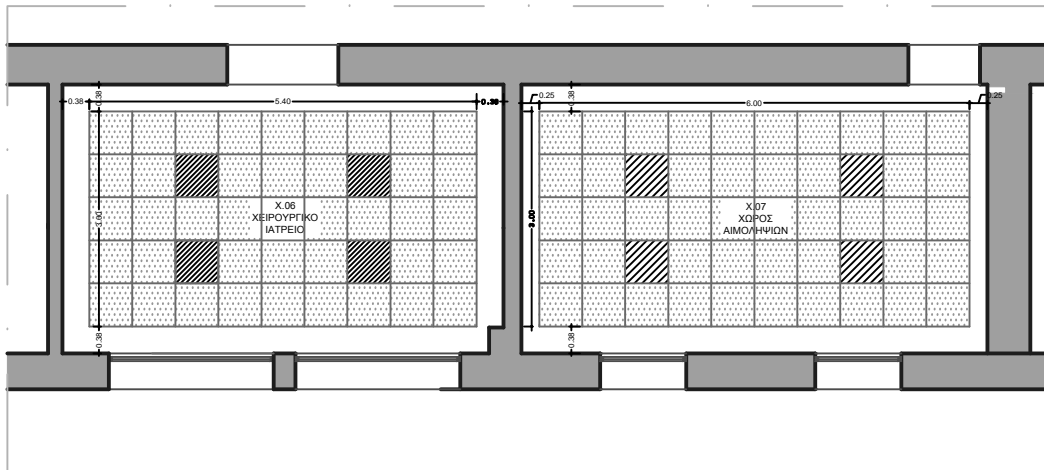

**ΚΤΙΡΙΟ 4 - ΚΑΤΟΨΗ ΙΣΟΓΕΙΟΥ - ΙΑΤΡΕΙΑ ΠΑΘΟΛΟΓΙΚΟΥ ΤΟΜΕΑ
ΔΙΑΜΟΡΦΩΣΗ ΨΕΥΔΟΡΟΦΗΣ**

**ΚΤΙΡΙΟ 4 - ΚΑΤΟΨΗ ΙΣΟΓΕΙΟΥ - ΙΑΤΡΕΙΟ ΧΕΙΡΟΥΡΓΙΚΟΥ ΤΟΜΕΑ
ΚΑΙ ΧΩΡΟΣ ΑΙΜΟΛΗΨΙΩΝ
ΔΙΑΜΟΡΦΩΣΗ ΨΕΥΔΟΡΟΦΗΣ**

ΥΠΟΜΝΗΜΑ

- ΥΠΑΡΧΟΥΣΕΣ ΤΟΙΧΟΠΟΙΙΕΣ
- ΠΛΑΚΕΣ ΟΡΥΚΤΩΝ ΙΝΩΝ 60X60cm
- ΤΜΗΜΑ ΨΕΥΔΟΡΟΦΗΣ ΑΠΟ ΓΥΨΟΣΑΝΙΔΕΣ
- ΦΩΤΙΣΤΙΚΟ ΟΡΟΦΗΣ 60X60cm

A1

Γ.Ν.Θ. "Γ. ΠΑΠΑΝΙΚΟΛΑΟΥ"
ΤΕΧΝΙΚΗ ΥΠΗΡΕΣΙΑ

Μελέτη: Βαλουκτσή Μαρίαννα
ΠΕ Αρχιτέκτων Μηχανικός

ΕΡΓΟ: ΑΠΟΚΑΤΑΣΤΑΣΗ ΚΑΤΕΣΤΡΑΜΜΕΝΩΝ ΔΟΜΩΝ ΣΤΑ ΤΑΚΤΙΚΑ ΕΞΩΤΕΡΙΚΑ
ΙΑΤΡΕΙΑ ΤΟΥ ΝΟΣΟΚΟΜΕΙΟΥ

ΘΕΜΑ: ΚΑΤΟΨΗ ΙΑΤΡΕΙΩΝ ΠΑΘΟΛΟΓΙΚΟΥ ΤΟΜΕΑ - ΑΠΟΤΥΠΩΣΗ ΚΑΙ ΝΕΑ ΔΙΑΜΟΡΦΩΣΗ -
ΨΕΥΔΟΡΟΦΕΣ