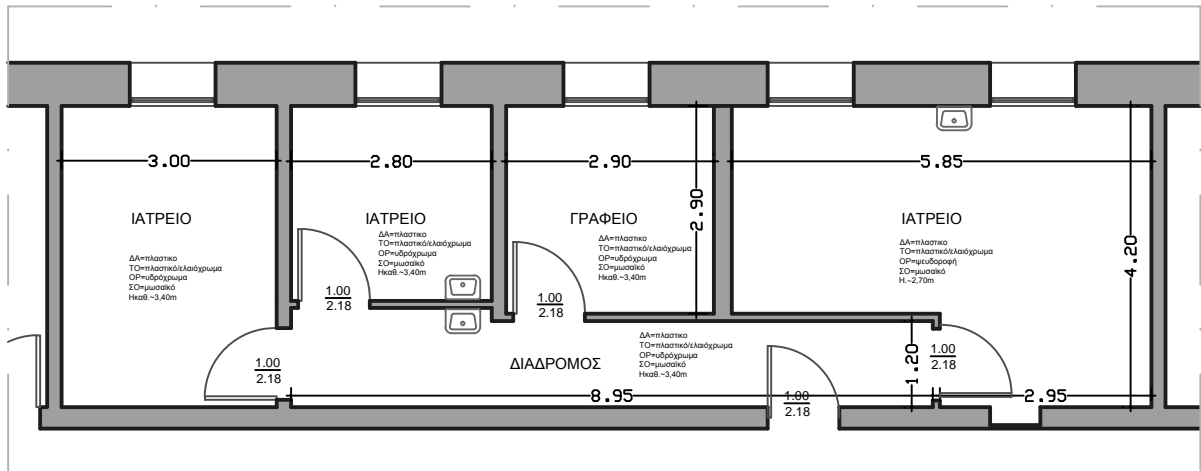

ΚΤΙΡΙΟ 4 - ΚΑΤΟΨΗ ΙΣΟΓΕΙΟΥ- ΙΑΤΡΕΙΑ ΠΑΘΟΛΟΓΙΚΟΥ ΤΟΜΕΑ ΑΠΟΤΥΠΩΣΗ

ΚΤΙΡΙΟ 4 - ΚΑΤΟΨΗ ΙΣΟΓΕΙΟΥ- ΙΑΤΡΕΙΑ ΠΑΘΟΛΟΓΙΚΟΥ ΤΟΜΕΑ ΝΕΑ ΔΙΑΜΟΡΦΩΣΗ

ΥΠΟΜΝΗΜΑ

- ΥΠΑΡΧΟΥΣΕΣ ΤΟΙΧΟΠΟΙΙΕΣ
- ΝΕΑ ΤΟΙΧΟΠΟΙΙΑ
- ΚΑΘΑΙΡΕΣΕΙΣ ΤΟΙΧΟΠΟΙΙΩΝ

A1

Γ.Ν.Θ. "Γ. ΠΑΠΑΝΙΚΟΛΑΟΥ"
ΤΕΧΝΙΚΗ ΥΠΗΡΕΣΙΑ

Μελέτη: Βαλουκτσή Μαρίαννα
ΠΕ Αρχιτέκτων Μηχανικός

ΕΡΓΟ: ΑΠΟΚΑΤΑΣΤΑΣΗ ΚΑΤΕΣΤΡΑΜΜΕΝΩΝ ΔΟΜΩΝ ΣΤΑ ΤΑΚΤΙΚΑ ΕΞΩΤΕΡΙΚΑ
ΙΑΤΡΕΙΑ ΤΟΥ ΝΟΣΟΚΟΜΕΙΟΥ

ΘΕΜΑ: ΚΑΤΟΨΗ ΙΑΤΡΕΙΩΝ ΠΑΘΟΛΟΓΙΚΟΥ ΤΟΜΕΑ - ΑΠΟΤΥΠΩΣΗ ΚΑΙ ΝΕΑ ΔΙΑΜΟΡΦΩ
ΚΤΙΡΙΟ 4 - ΚΑΤΟΨΗ ΙΣΟΓΕΙΟΥ